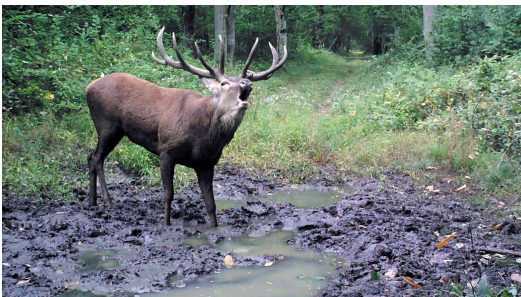

## L'ENFANT DU MARAIS

DOCUMENTAIRE  
EN PREMIERE EXCLUSIVITE

**DIRECTED BY :** Désiré Zamo

**DURATION :** 0:52

**COUNTRY :** France

Loin des zones humides réputées où les sauvaginiens doivent faire preuve de la plus grande ingéniosité pour faire poser le gibier, il existe en France quelques marais isolés, gardés quasiment secrets. C'est le cas du côté de la petite commune de Saint-Viaud, en Loire-Atlantique. Dans ce véritable écrin à sauvagine, en crue au plus tard au 15 novembre de chaque année, ce documentaire part à la rencontre d'Estéban Tenailleau, un jeune passionné d'affut au gibier d'eau qui est le seul à pratiquer la chasse au hutteau flottant.

## CARPE EN MILIEU HOSTILE

DOCUMENTAIRE

**DIRECTED BY :** Romain Blot

**DURATION :** 0:57

**COUNTRY :** France

Pêcheur nomade, Dylan est l'un de ces carpistes qui aime les traquer là où elles passent le plus clair de leurs temps, à savoir dans les obstacles. Pour cela, il navigue régulièrement sur les eaux les plus difficiles de France en quête de poissons plus sauvages les uns que les autres. Et quels meilleurs terrains de jeux que le mythique lac du Der dont la réputation sur les gros sujets n'est plus à faire, et la Saône, majestueuse rivière encore très encombrées et par endroit difficile d'accès ? Quand la difficulté fait partie du plaisir de la pêche...