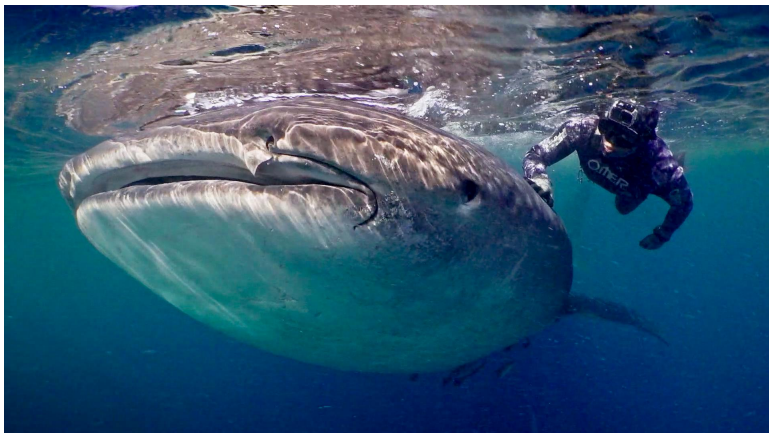

SEASONS

SEMAINE 16 - DU 12 AU 18 AVRIL

LES PRIME

SAMEDI 12 AVRIL 20H45

TERRE DE PASSION EN HERITAGE

DOCUMENTAIRE

PAYS : France

Au fin fond du Périgord blanc, sur le terrain de ses aïeux, Pascal parcourt des kilomètres entre plaines et forêts avec ses deux Setters pour lever quelques bécasses. Pour faire plaisir aux autres, pour le plaisir des chiens, pour perpétuer la tradition familiale et rester ancré dans cette ruralité qu'il aime tant. Un héritage qu'il souhaite transmettre à son tour à ses enfants.

DIMANCHE 13 AVRIL 20H45

THAZARD ROI DU QATAR

DOCUMENTAIRE

RÉALISATION : Marc Wattrelot

PAYS : France

Au Qatar, Martial et Éric, deux chasseurs sous-marin ont accepté une mission originale : approvisionner en poissons d'exception le restaurant Ducasse, haut lieu de la gastronomie dans la capitale du petit émirat. Au grès des sorties dans le Golfe Persique, ils sillonnent les eaux mystérieuses du Qatar en quête du kingfish, le graal des chasseurs sous-marins, le roi des maquereaux, le thazard. Entre chasse et rencontres humaines, ce documentaire porte les valeurs d'une chasse sous-marine écologique.

Le Qatar est une destination improbable pour les pêcheurs et les chasseurs européens ; du sable, peu de profondeur, quasi pas de courant, pas de tombants... Pourtant, en y regardant de plus près, cette destination montre des signes prometteurs : la pêche industrielle y est quasiment absente pour des raisons politiques et la chasse sous-marine a le vent en poupe. Une académie de chasse sous-marine flamboyante neuve forme même les passionnés locaux.

Outre la beauté des lieux, la Salza possède un atout-maître : elle offre une très forte population de salmonidés et il est fréquent d'y prendre, en une dizaine de lancers, une arc-en-ciel, une fario et un ombre. Chaque pêcheur à la mouche est en quête du cours d'eau parfait et nos pêcheurs français pourraient bien l'avoir trouvé en Autriche.