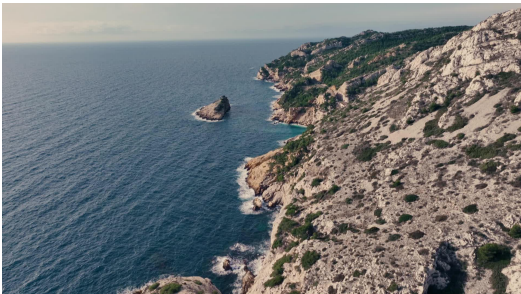

### MALZONÉ UN ESPACE PROTÉGÉ

DOCUMENTAIRE  
EN PREMIERE EXCLUSIVITE

**DIRECTED BY :** Laurent Charbonnier, Mathilde Louveau

**DURATION :** 0:52

**COUNTRY :** France

D'une grande beauté, perdu dans la forêt solognote, "l'Etang de Malzoné" est le rendez-vous de nombreux animaux aux quatre saisons. Les gestionnaires fréquentent discrètement cet espace protégé pour y suivre les nombreux sangliers qui y vivent, les oiseaux comme le héron cendré que l'on peut observer toute l'année. Ils inventorient la végétation, les insectes, et l'entretiennent afin qu'il reste toujours aussi riche. Le documentaire part à la rencontre des pêcheurs, des animateurs et des gestionnaires de la nature qui y ont leurs habitudes.

### LA MÉDITERRANÉE DU BORD

DOCUMENTAIRE

**DIRECTED BY :** Charles Vallee

**DURATION :** 0:57

**COUNTRY :** France

Braver la mer en restant les pieds sur terre... Sur la côte méditerranéenne, les modes de pêche "du bord" connaissent un succès populaire jamais démenti. Pas besoin d'embarquer. Depuis la côte, une palette de pratiques attire la richesse halieutique dans de nombreux spots dédiés. Focus, entre Pyrénées-Orientales et Alpes Maritimes, sur cette réalité vivante et foisonnante à travers le tour d'horizon des poissons et des techniques locales, sans cesse renouvelées.

## FISHING TRIP EN ISLANDE

DOCUMENTAIRE

**DIRECTED BY :** Charles Vallée

**DURATION :** 0:59

**COUNTRY :** France

La truite et le saumon dans toute leur splendeur en Islande.

L'Islande est une île dotée d'une nature puissante et d'un climat austère. Ici la pêche a conservé le caractère originel de ses conquérants d'il y a plus de mille ans. Dans ce territoire de glace et de feu, la truite et le saumon règnent en maîtres. Une aventure de pêche au fil de cours d'eau entre glaciers et magma...