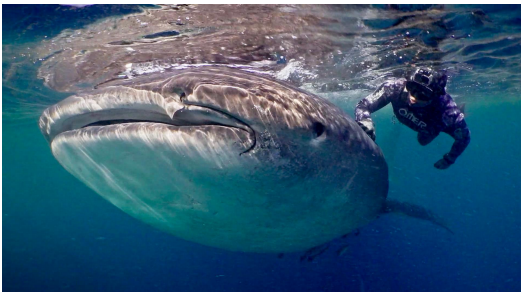

### CE QUE DONNE L'ESTUAIRE

DOCUMENTAIRE  
EN PREMIERE EXCLUSIVITE

**DIRECTED BY :** Patrick Glotin

**DURATION :** 0:53

**COUNTRY :** France

Sur les bords de l'estuaire de la Gironde, essaient les carrelets, fragiles pontons de pêche équipés d'un large filet que l'on plonge dans les eaux troubles et que l'on relève sans cesse. Si Julien vient souvent au carrelet qu'il possède, c'est bien plus un prétexte à être au contact du grand fleuve jaune de son enfance. Entre l'océan et l'estuaire, à cet endroit du Médoc, il cueille ce que la nature lui donne, canards, grives et bécasses, anguilles et champignons. Il se souvient de l'abondance d'oiseaux et de poissons autour de ces terres gorgées d'eau et s'adonne à sa passion pour la chasse, la pêche, la cueillette, avec retenue et considération pour la nature.